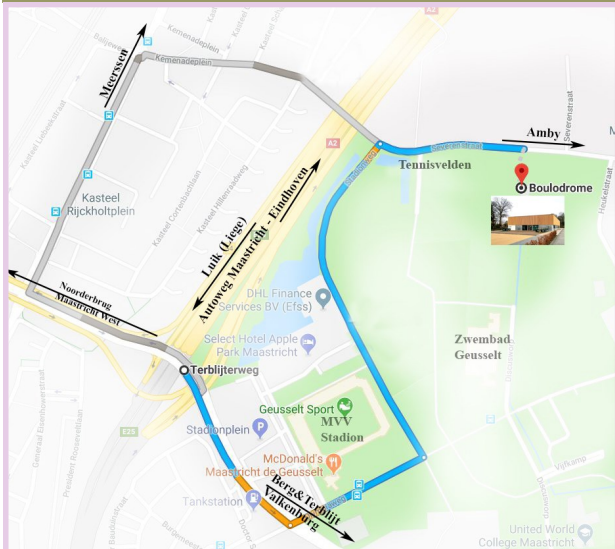

Boulodrome Maastricht

Severenstraat 201, 6225 DA, MAASTRICHT

INFO: Rudimichon@home.nl

ORGANISEERT

Maximaal 30 teams **VOL=VOL**
(Minimaal 16 teams)
Inschrijven via de website

BOULODROMEMAASRICHT.NL
onder **EVENEMENTEN**