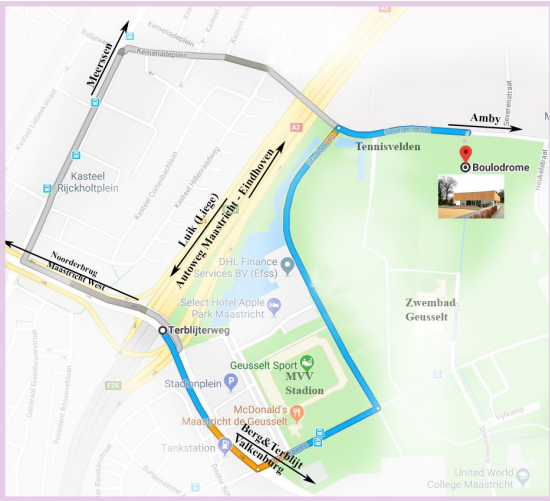

# Boulodrome Maastricht

ORGANISEERT

Info@boulodromemaastricht.nl

Severenstraat 201, 6225 DA, MAASTRICHT

Maximaal 32  
teams **VOL=VOL**

**[BOULODROMEMAASTRICHT.NL](http://BOULODROMEMAASTRICHT.NL)**  
onder **EVENEMENTEN**